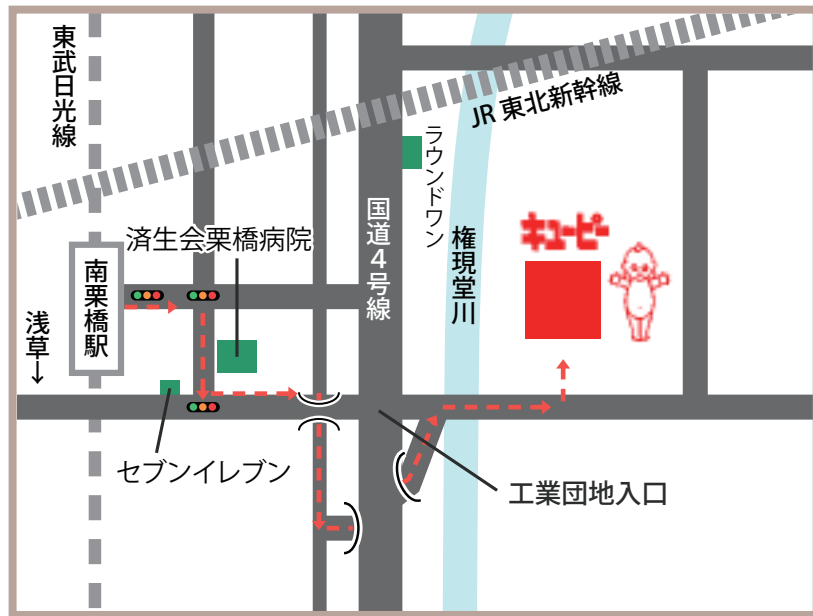

# キューピー 五霞工場へのご案内

----- 歩行時の経路

工場所在地 : 茨城県猿島郡五霞町小手指1800

電話番号 : (0280)84-3925

アクセス : ● 電車の場合 JR「栗橋駅」から車で15分  
東武「南栗橋駅」から徒歩20分  
● 車の場合 東北自動車道「加須IC」から20分  
「久喜IC」から20分  
※カーナビ電話番号検索をご利用の方は、  
「(0280)84-3111」で入力してください。

駐車場 : 大型バス3台、自家用車8台

見学時間 : ● 開始 9:20～ 10:30～ 13:30～  
● 所要時間 約1時間30分  
※開始15分前までにご来場ください。